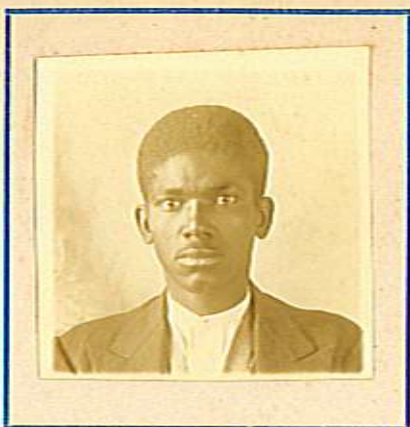

60
1918

222

Batalhão Limeirense

LIMEIRA — Estado de São Paulo

Altura : 1.66

Côr : Preta

Cabellos : { Côr: pretos
 { Forma: crespos

Barba : feita

Bigode : sim

Olhos : pretos

Bocca : grande

Rosto : oval

Nariz : achatado

Signaes : não tem

Nome : Mario Bertoldo

Assignatura : Mario Bertoldo