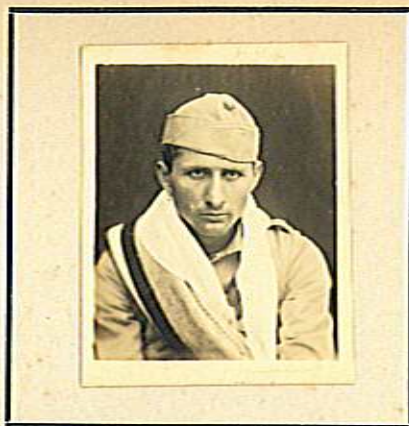

BATALHÃO LIMEIRENSE

LIMEIRA — Estado de São Paulo

Altura : 1,74

Côr : Branco

Cabellos : { côr castanho
forma ondulado

Barba feita

Bigode : não usa

Nome : Alexandre Salvador

Assignatura : Alexandre Salvador

Reservista : não

Olhos : castanhos

Bocca : media

Rosto : redondo

Nariz : medio

Signaes : verruca no
lado esquerdo do peito

Presidente da Camara

Natural de: Sta Barbara

Município de: //

Profissão: pintor

Estado Civil: solteiro

Vacinado: sim Lê: sim Escreve: sim Conta: sim

Sabe Nadar: sim Cyclista: sim Motocyclista: não Conductor: sim

Chauffeur: não Telegraphista: não Telephonista: não