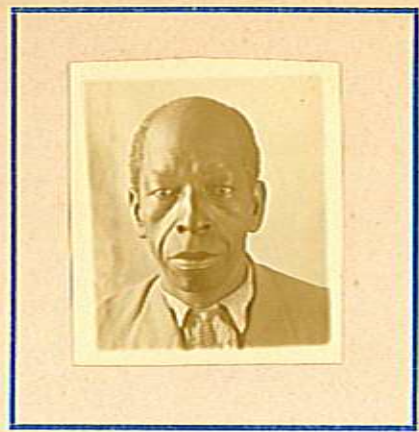

64
19/8

14-

Batalhão Limeirense

LIMEIRA — Estado de São Paulo

Altura : 1.73

Côr : preta

Cabellos : { Côr: pretos
Forma: crespos

Barba : feita

Bigode : não usa

Nome : Alverino Alves

Assignatura :

Reservista : não

Olhos : pretos

Bocca : grande

Rosto : alongado

Nariz : regular

Signaes : não tem

Presidente da Junta

Vice Presidente

Secretario

Presidente
Martinho Levy

Delegado

Octavio...
Instructor
Moch...