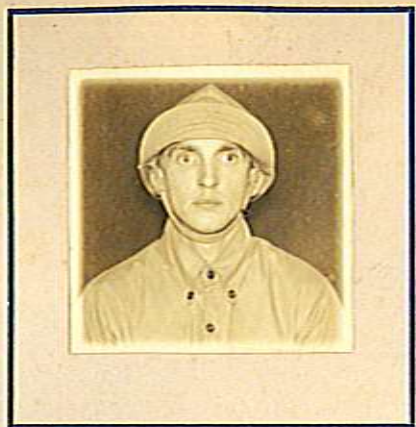

6.22
11-9

161

Batalhão Limeirense

LIMEIRA — Estado de São Paulo

Altura : 1.75

Côr : branca

Cabellos : { Côr: louros
Forma: lisos

Barba : feita

Bigode : não ma

Olhos : azues

Bocca : regular

Rosto : oval

Nariz : afinado

Signaes : cicatrizes foute direito

Nome : Gustavo Schmidt

Assignatura : Gustavo Schmidt